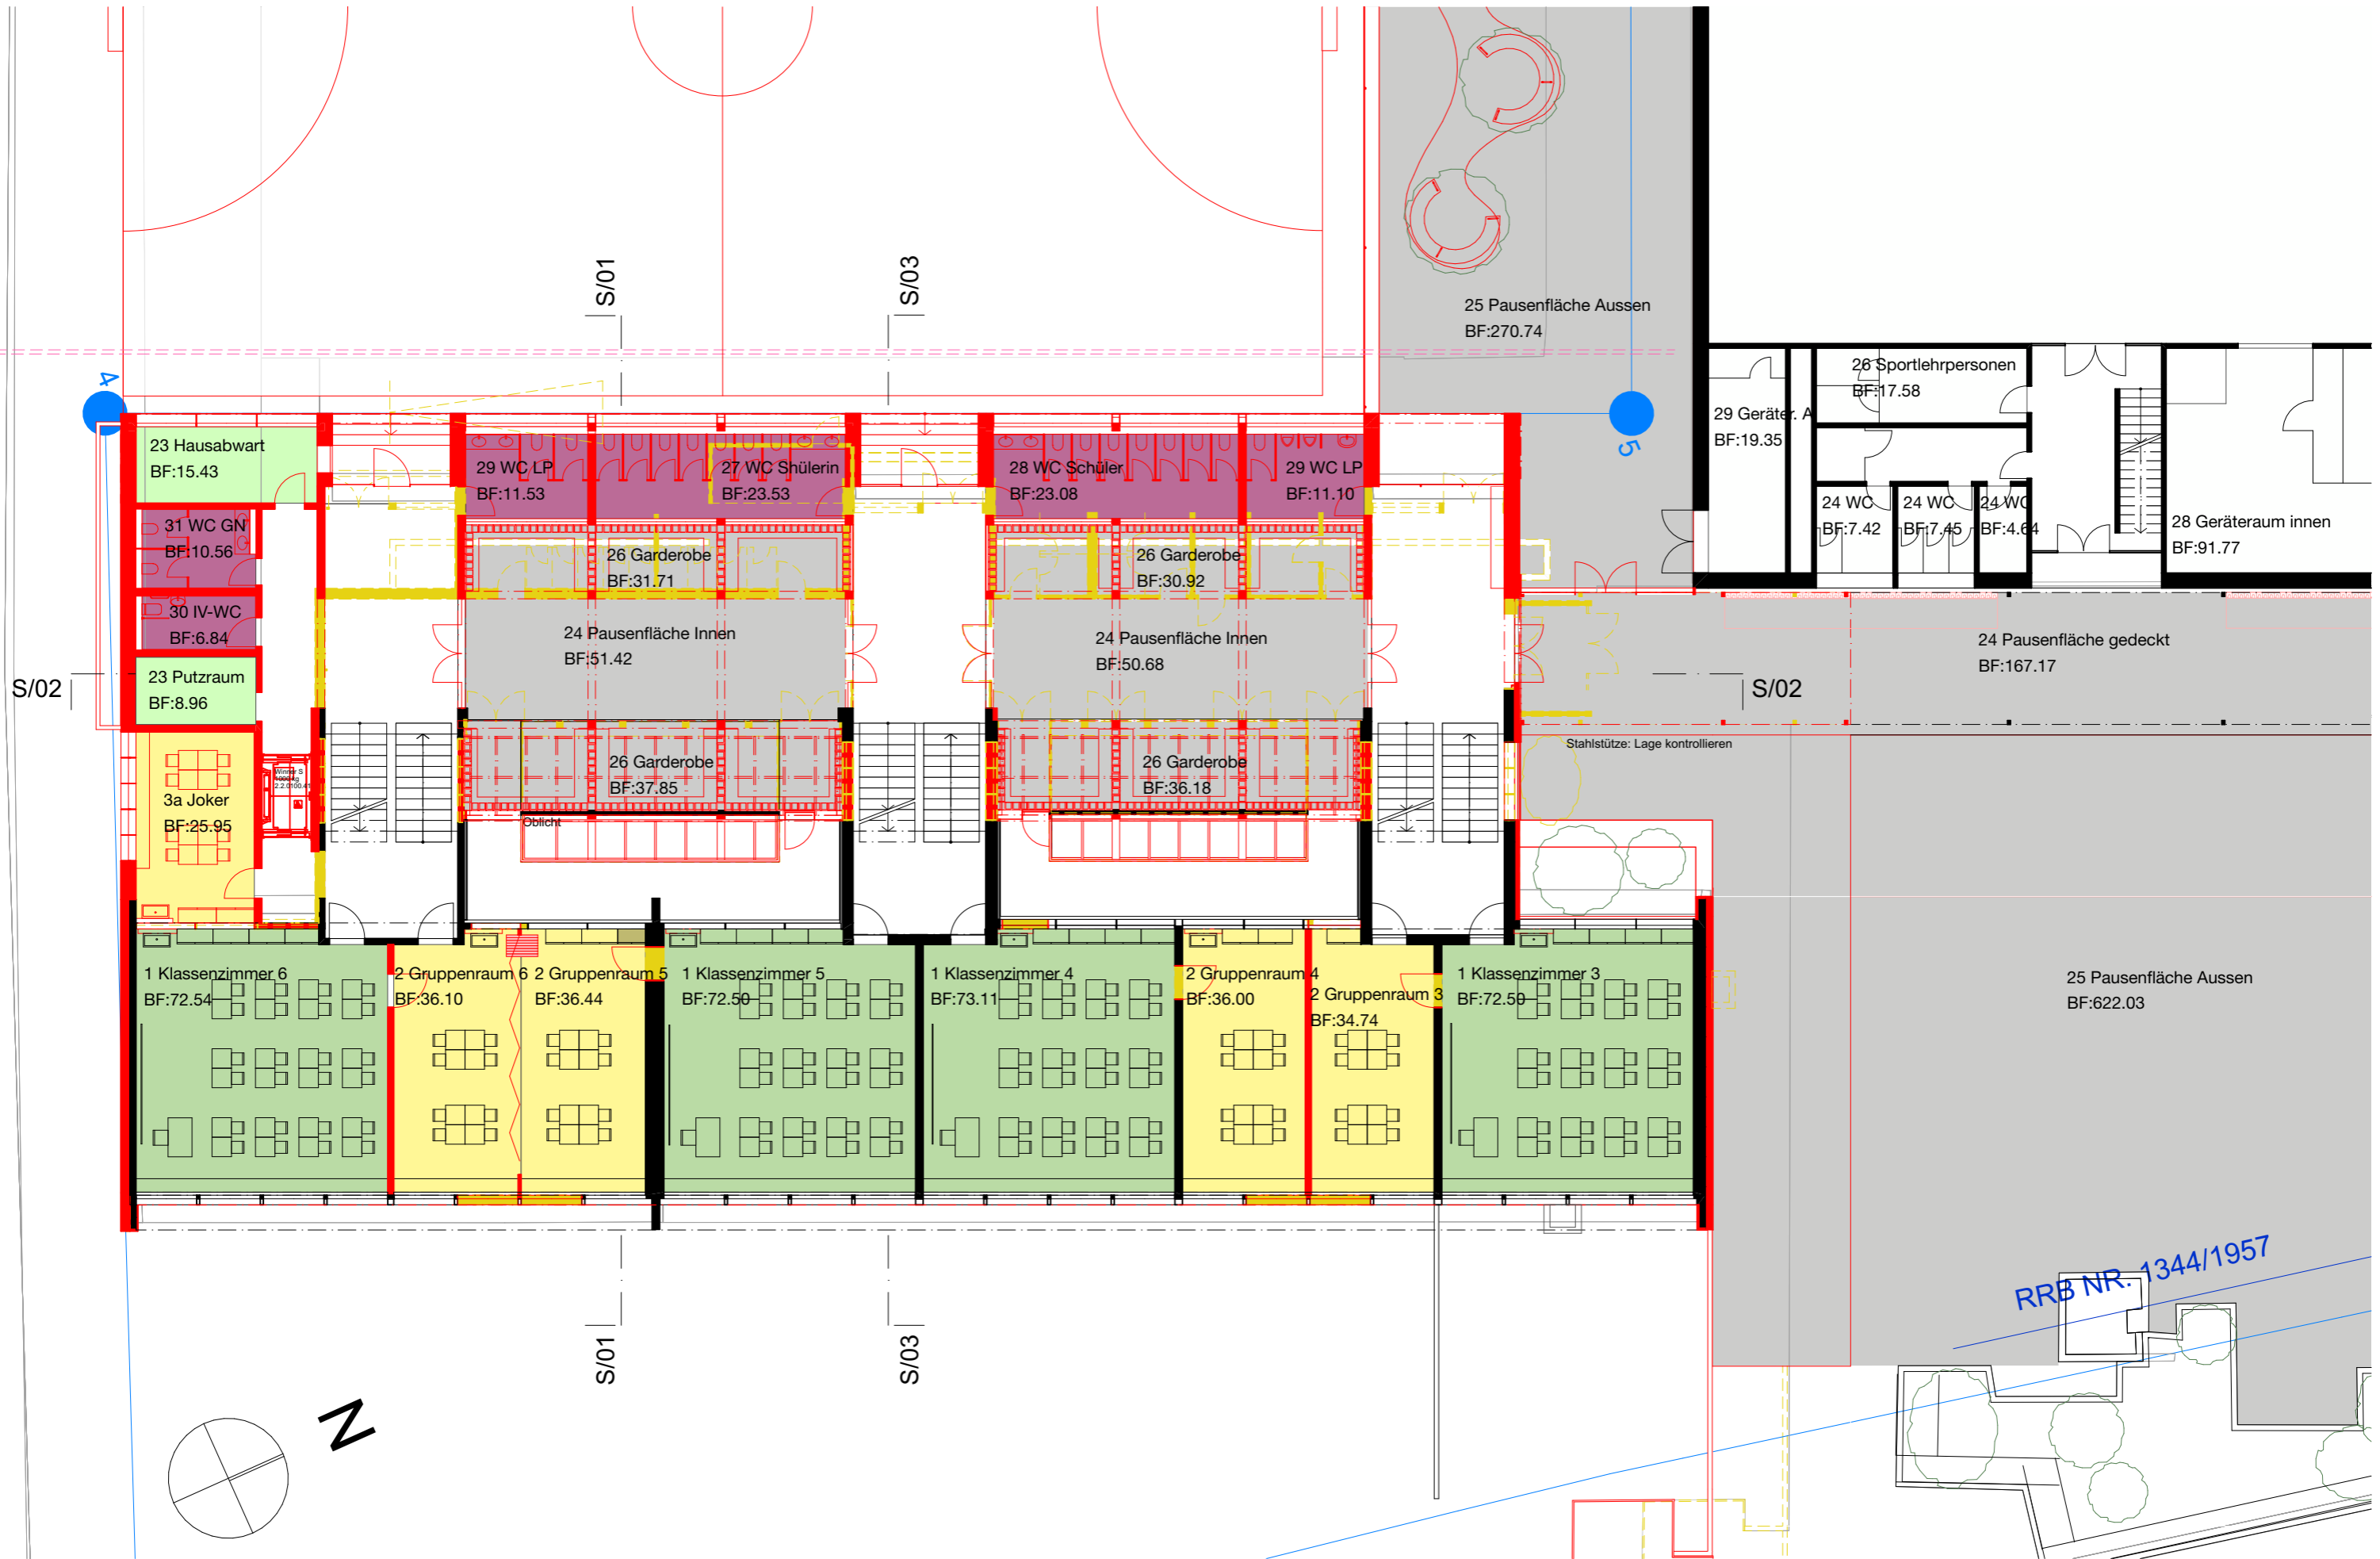

494 SH Schüechti, Weiningen

Umgebungsplan 1:500

Mst.: 1:500 | 19.09.2023 | mk & rs | A3

**GROBLY
FISCHER**

494 SH Schliechti, Weiningen

Untergeschoss

Mst.: 1:200 | 19.09.2023 | rs & mk | A3

RRB NR. 1344/1957