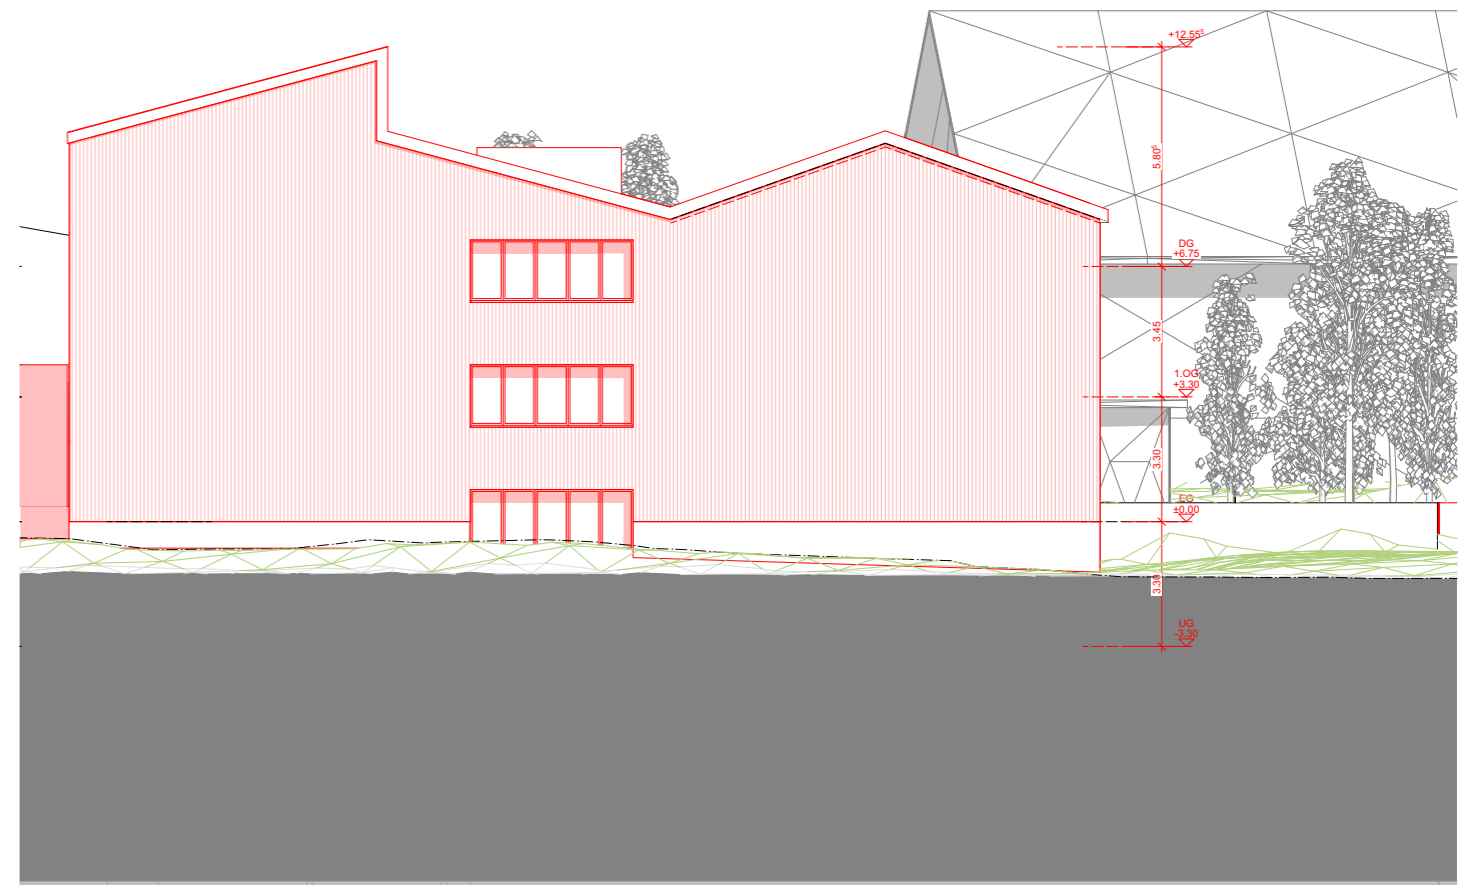

Fassade Ost

494 SH Schliechti, Weiningen

Fassaden Ost- West

Mst.: 1:200 | 19.09.2023 | rs & mk | A3

**GROBLY
FISCHER**

Fassade Nord

Fassade Süd

494 SH Schliechti, Weiningen