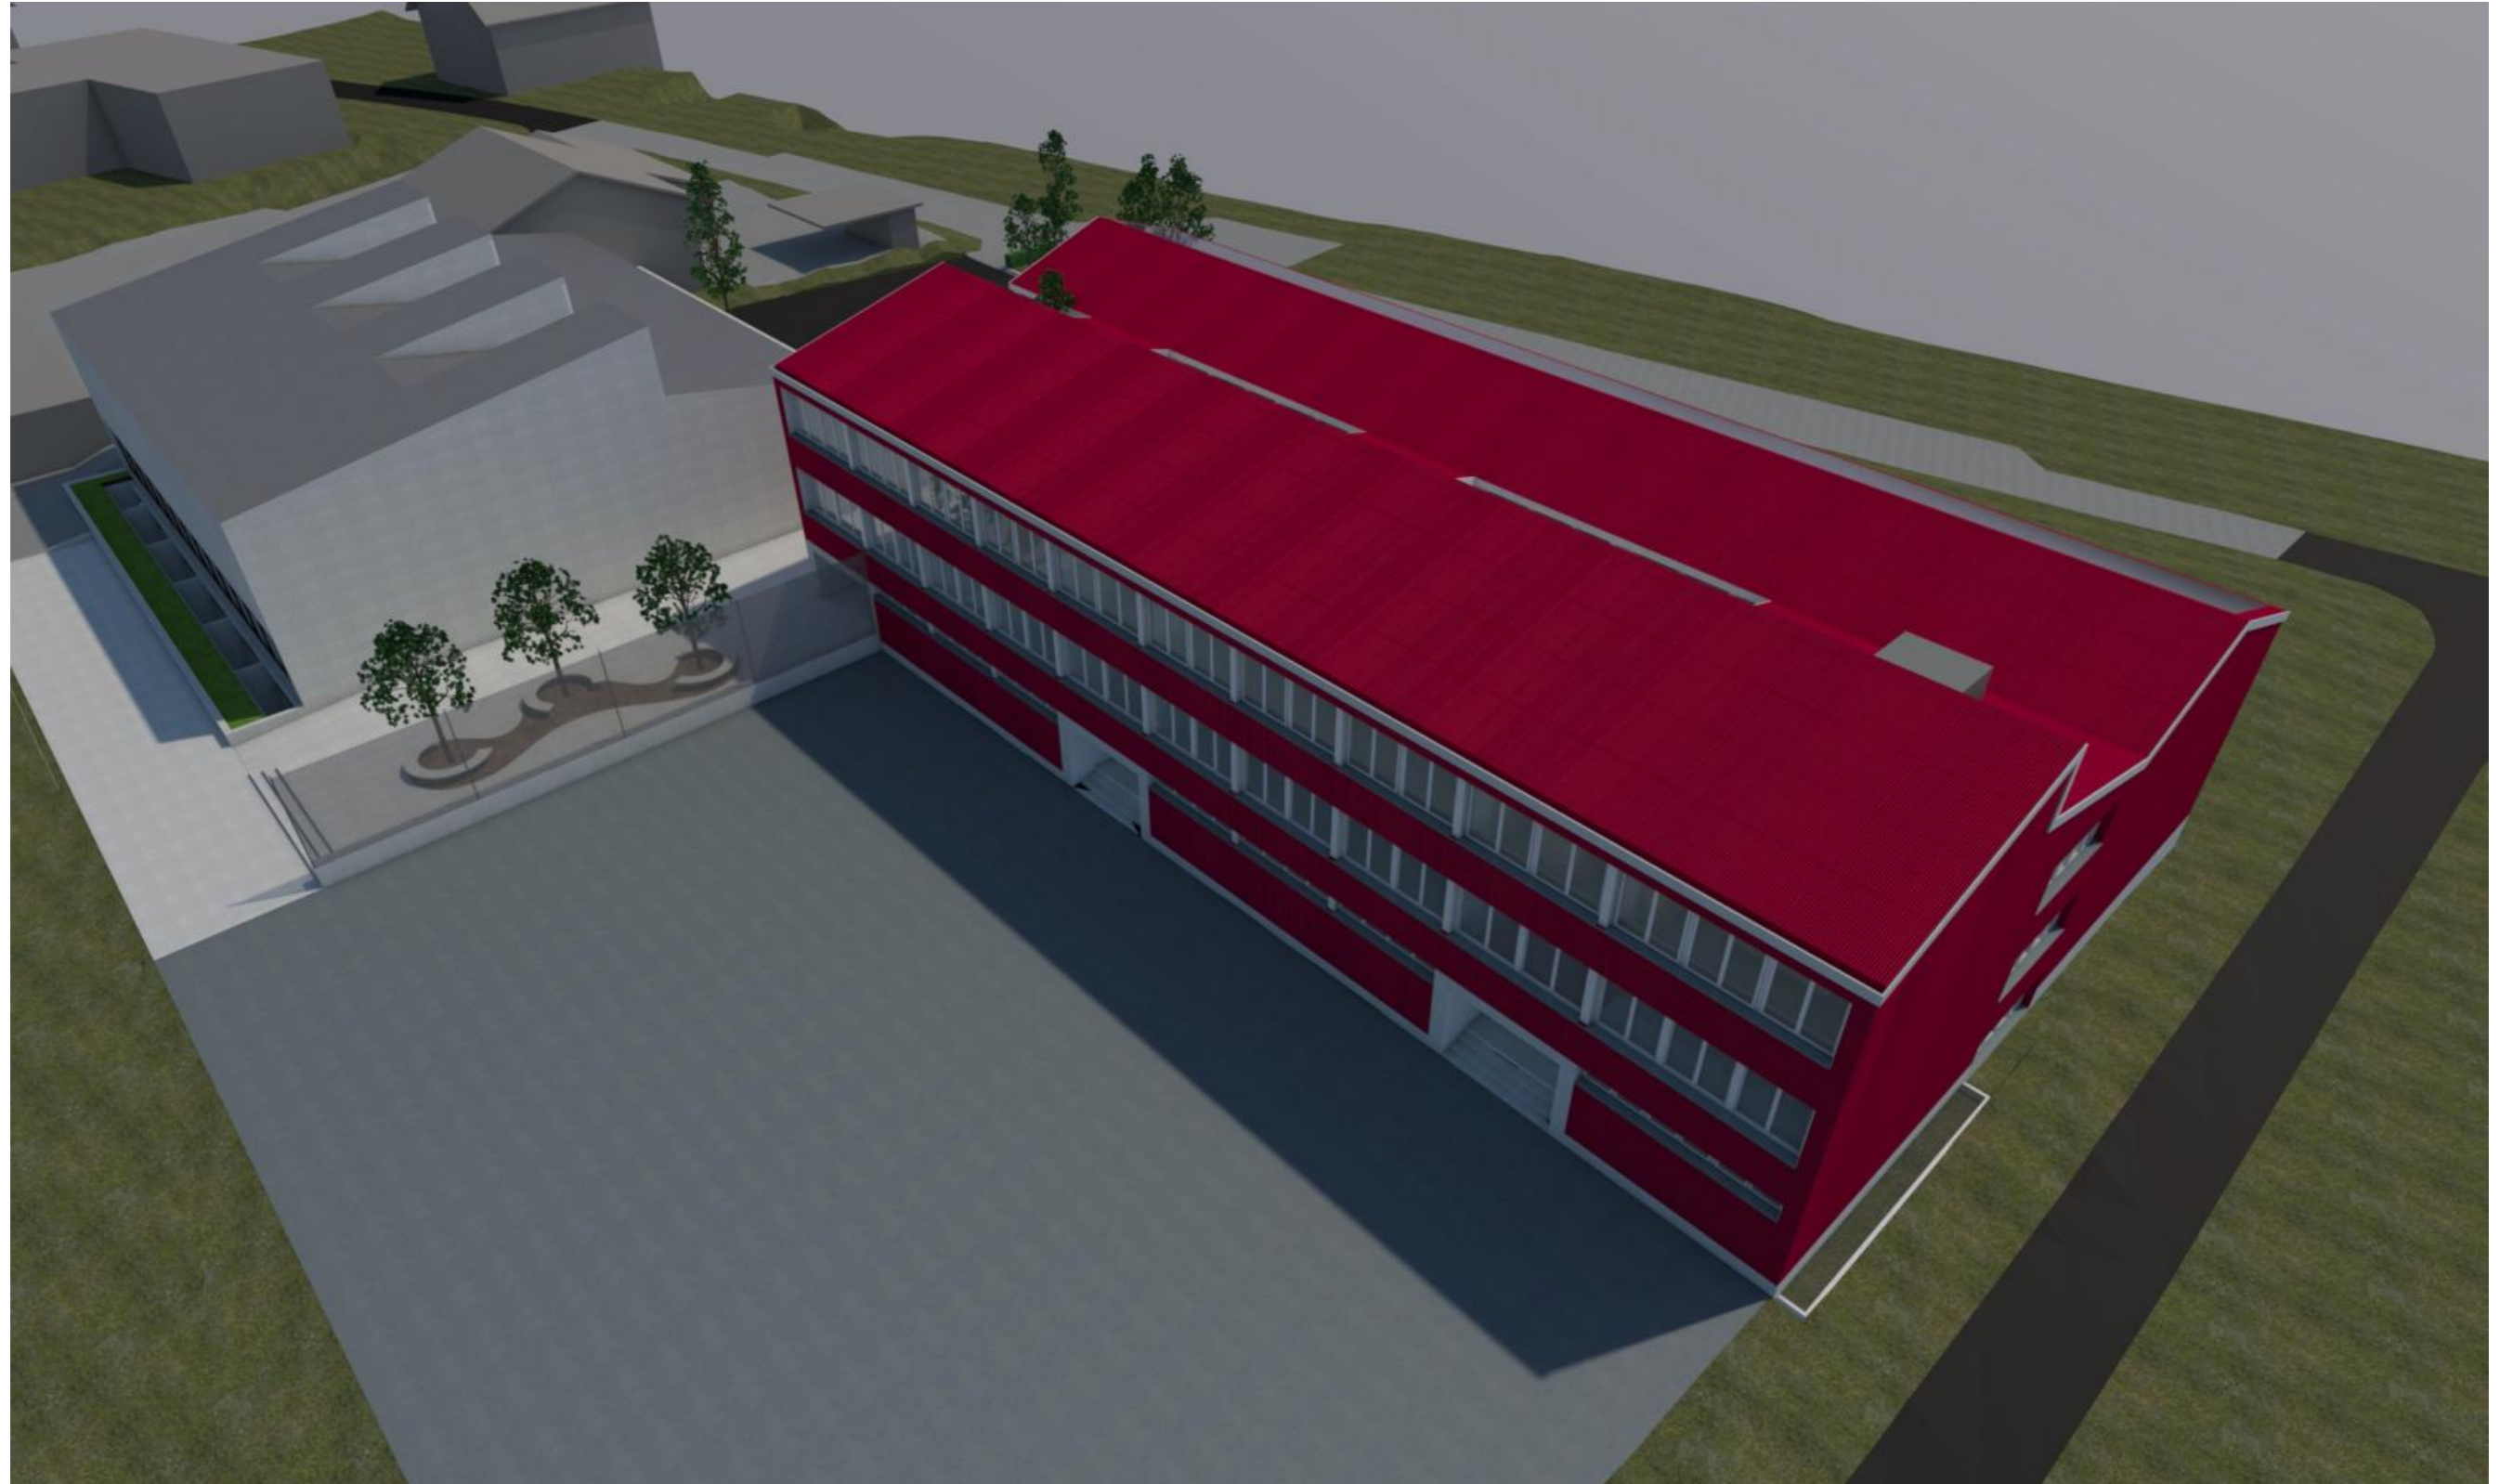

494 SH Schliechti, Weiningen

3D Visualisierung

Mst.: | 19.09.2023 | rs & mk | A3

**GROBLY
FISCHER**