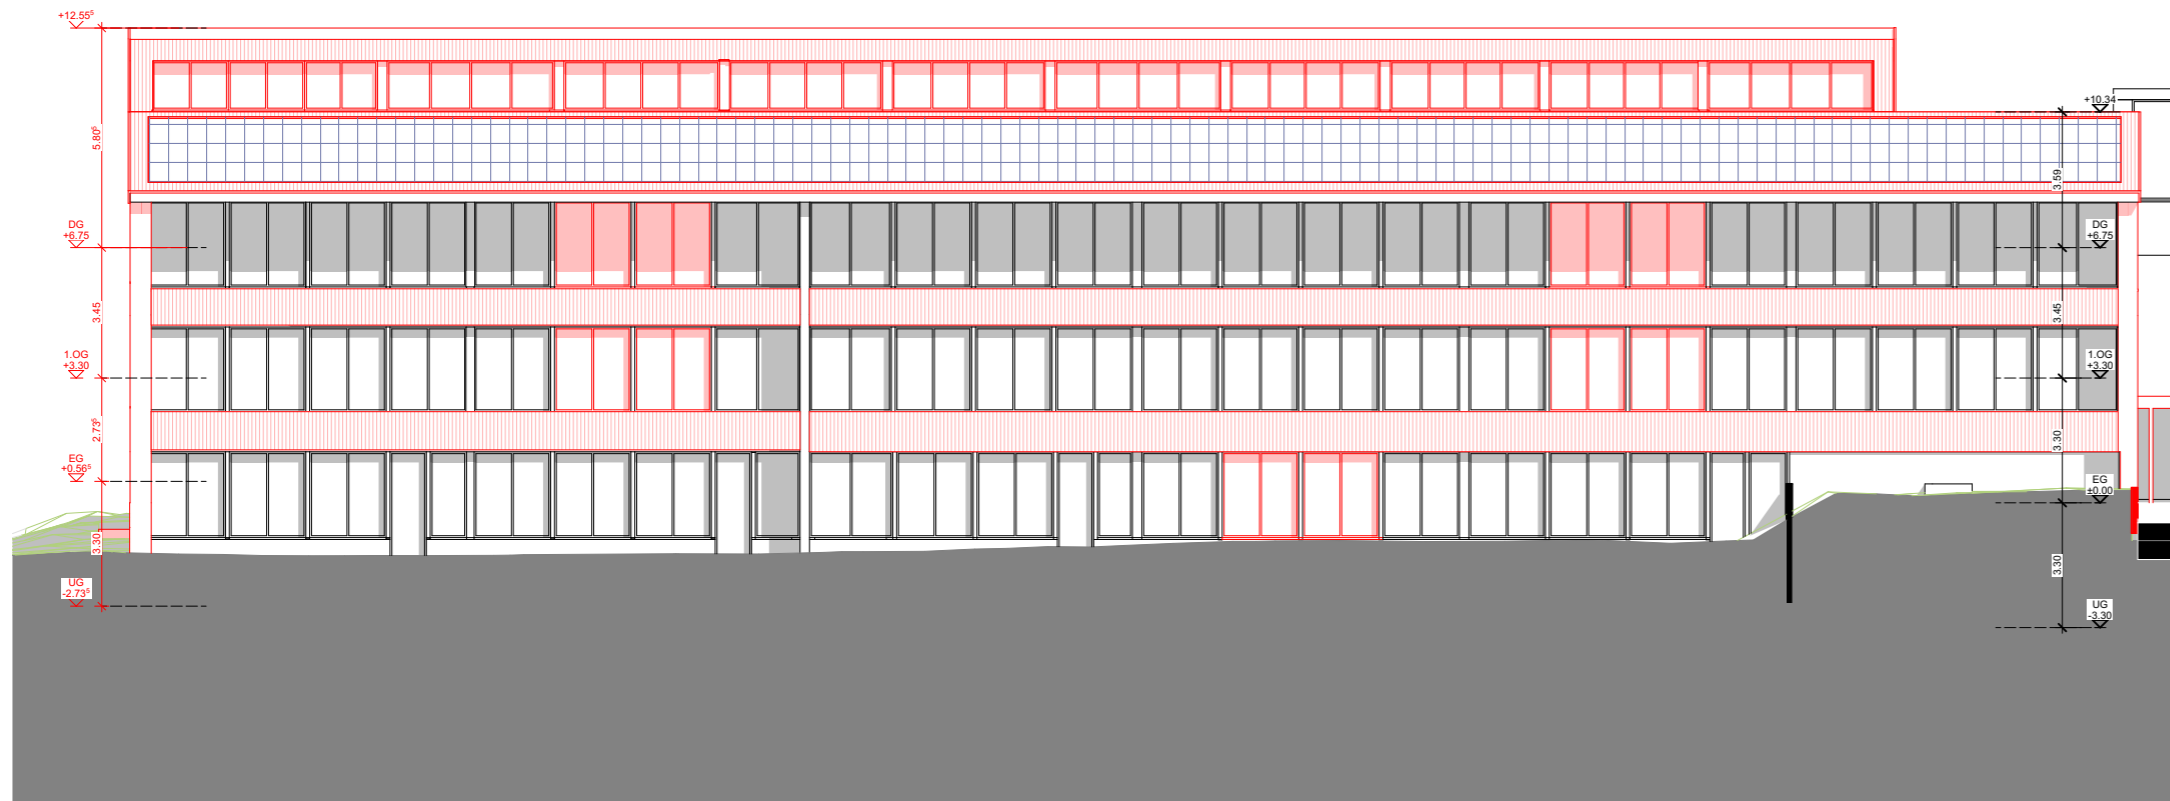

Mst.: 1:200 | 19.09.2023 | rs & mk | A3

Schnitt S/02

Schnitt S/01

Schnitt S/03

494 SH Schliechti, Weiningen

Schnitte

Mst.: 1:200 | 19.09.2023 | rs & mk | A3

Fassade West