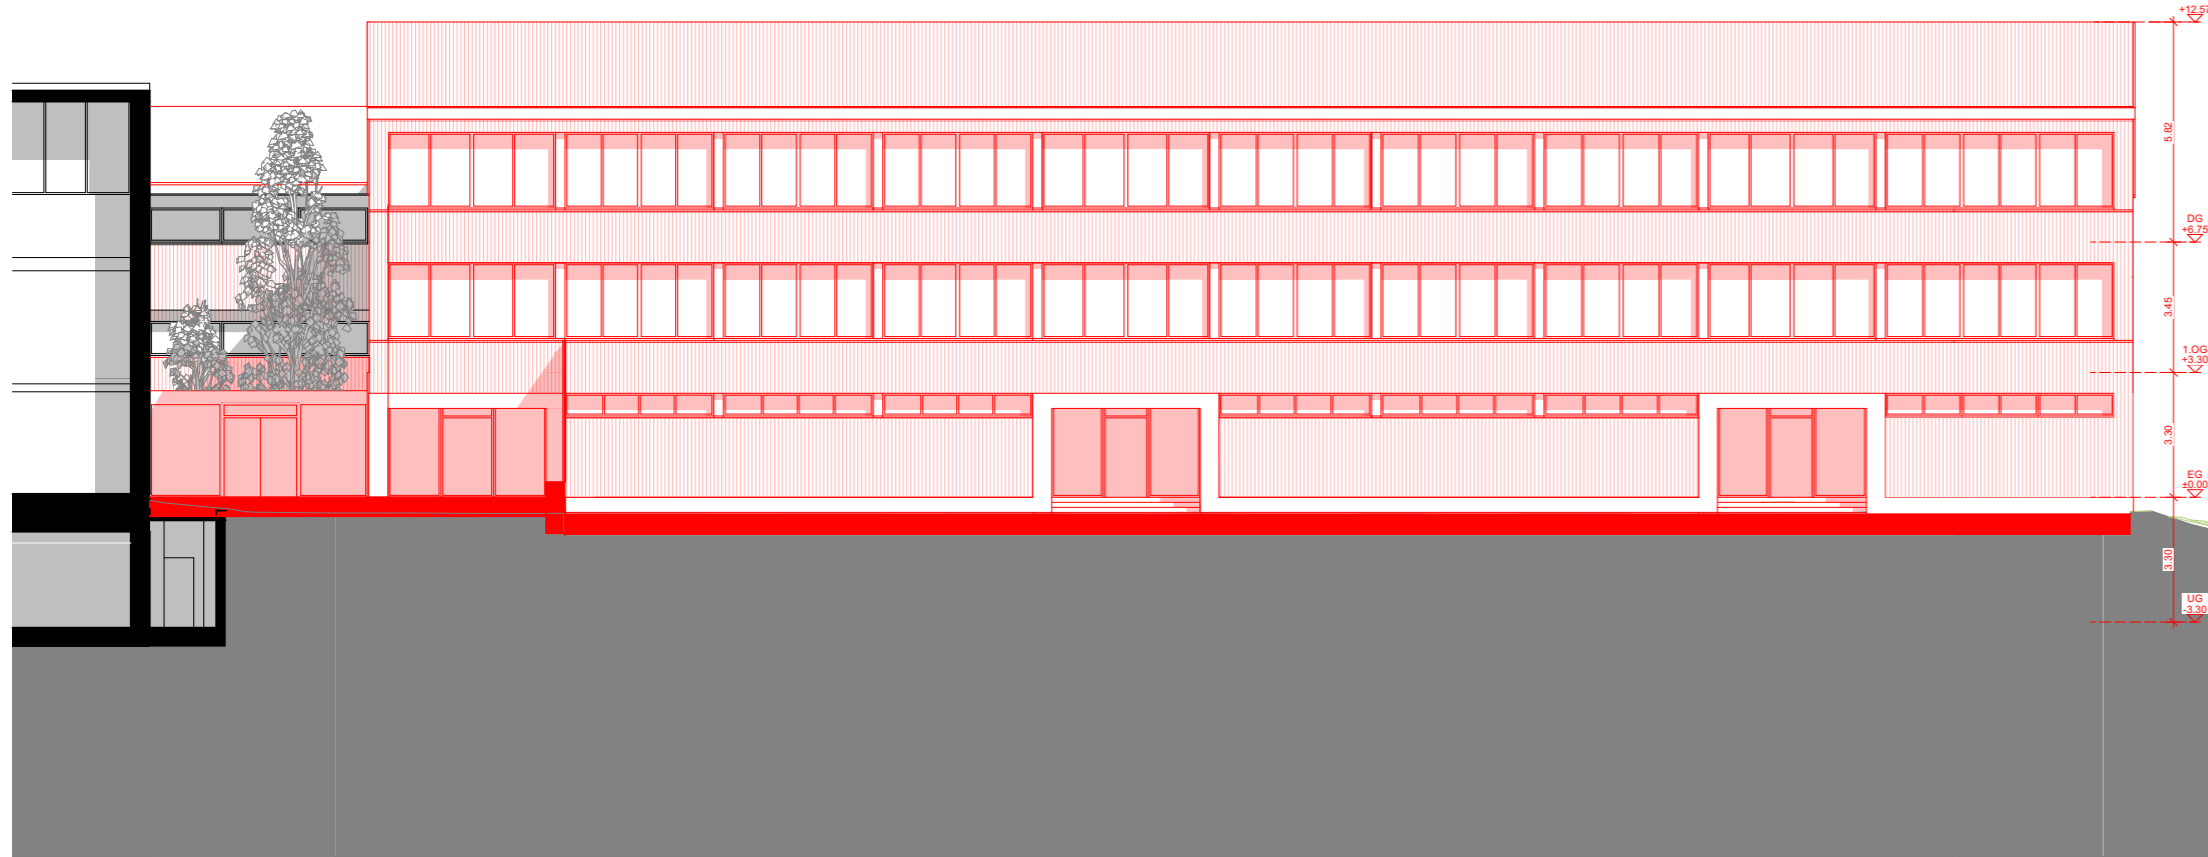

Mst.: 1:200 | 19.09.2023 | rs & mk | A3

Schnitt S/02

Schnitt S/01

Schnitt S/03

494 SH Schliechti, Weiningen

Schnitte

Mst.: 1:200 | 19.09.2023 | rs & mk | A3

Fassade West