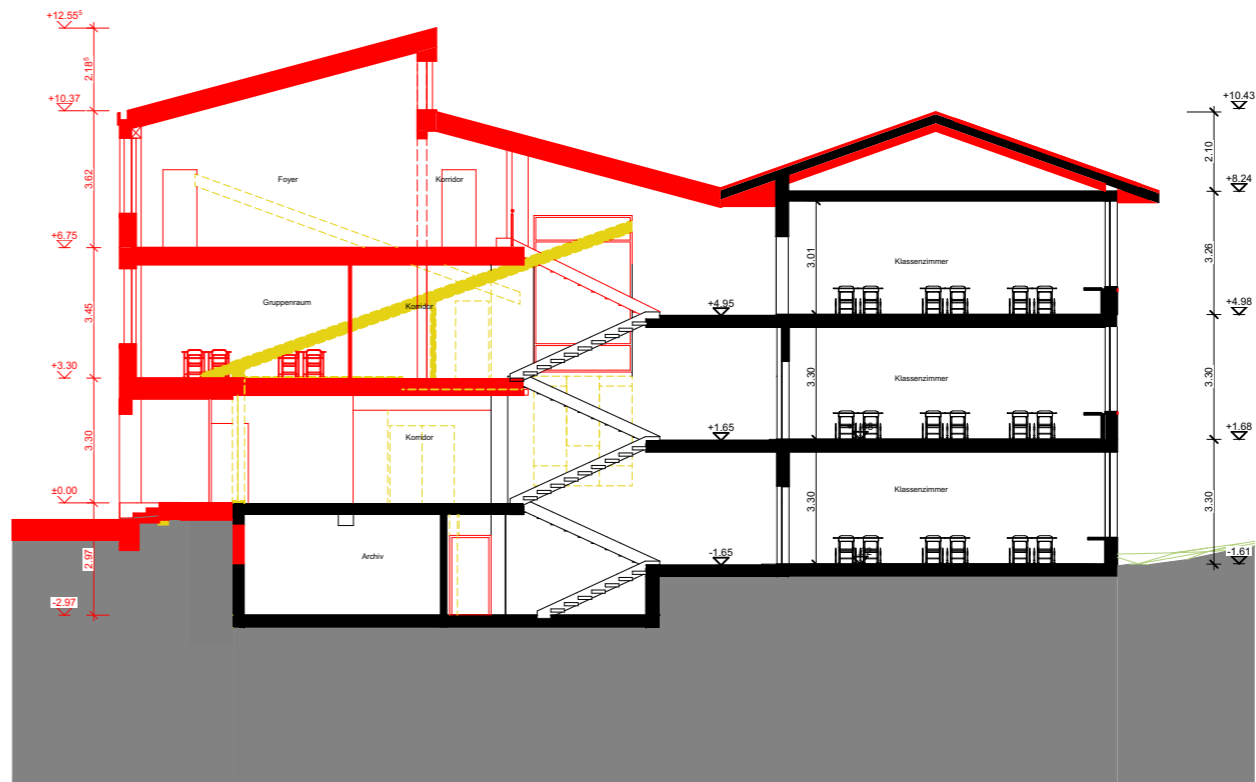

Mst.: 1:200 | 19.09.2023 | rs & mk | A3

Schnitt S/02

Schnitt S/01

Schnitt S/03

494 SH Schliechti, Weiningen

Schnitte

Mst.: 1:200 | 19.09.2023 | rs & mk | A3

Fassade West

Fassade Ost

494 SH Schliechti, Weiningen

Fassaden Ost- West

Mst.: 1:200 | 19.09.2023 | rs & mk | A3

**GROBLY
FISCHER**

Fassade Nord

Fassade Süd

494 SH Schliechti, Weiningen