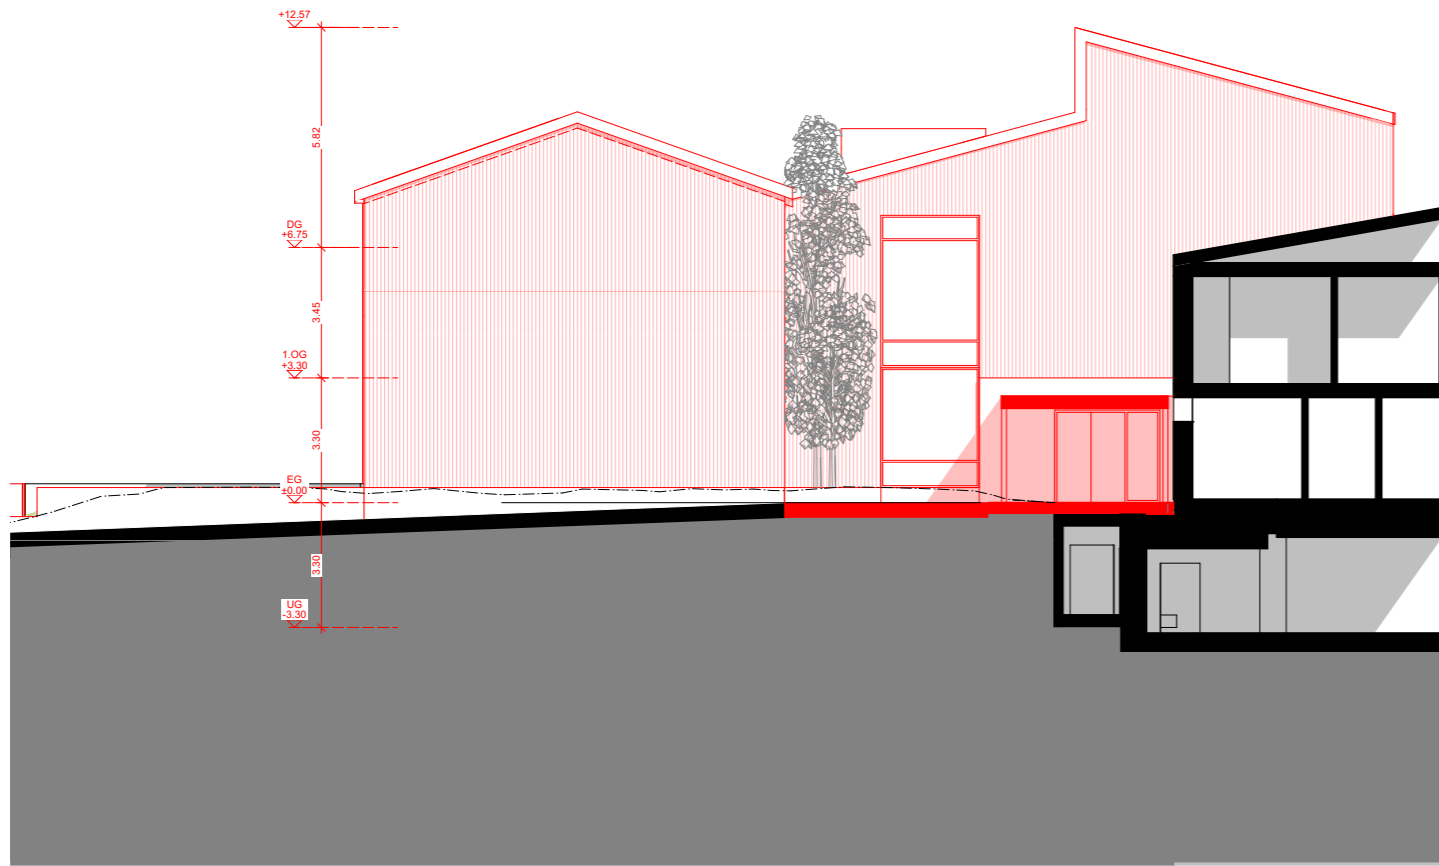

Mst.: 1:200 | 19.09.2023 | rs & mk | A3

Schnitt S/02

Schnitt S/01

Schnitt S/03

494 SH Schliechti, Weiningen

Schnitte

Mst.: 1:200 | 19.09.2023 | rs & mk | A3

Fassade West

Fassade Ost

494 SH Schliechti, Weiningen

Fassaden Ost- West

Mst.: 1:200 | 19.09.2023 | rs & mk | A3

**GROBLY
FISCHER**

Fassade Nord

Fassade Süd

494 SH Schliechti, Weiningen