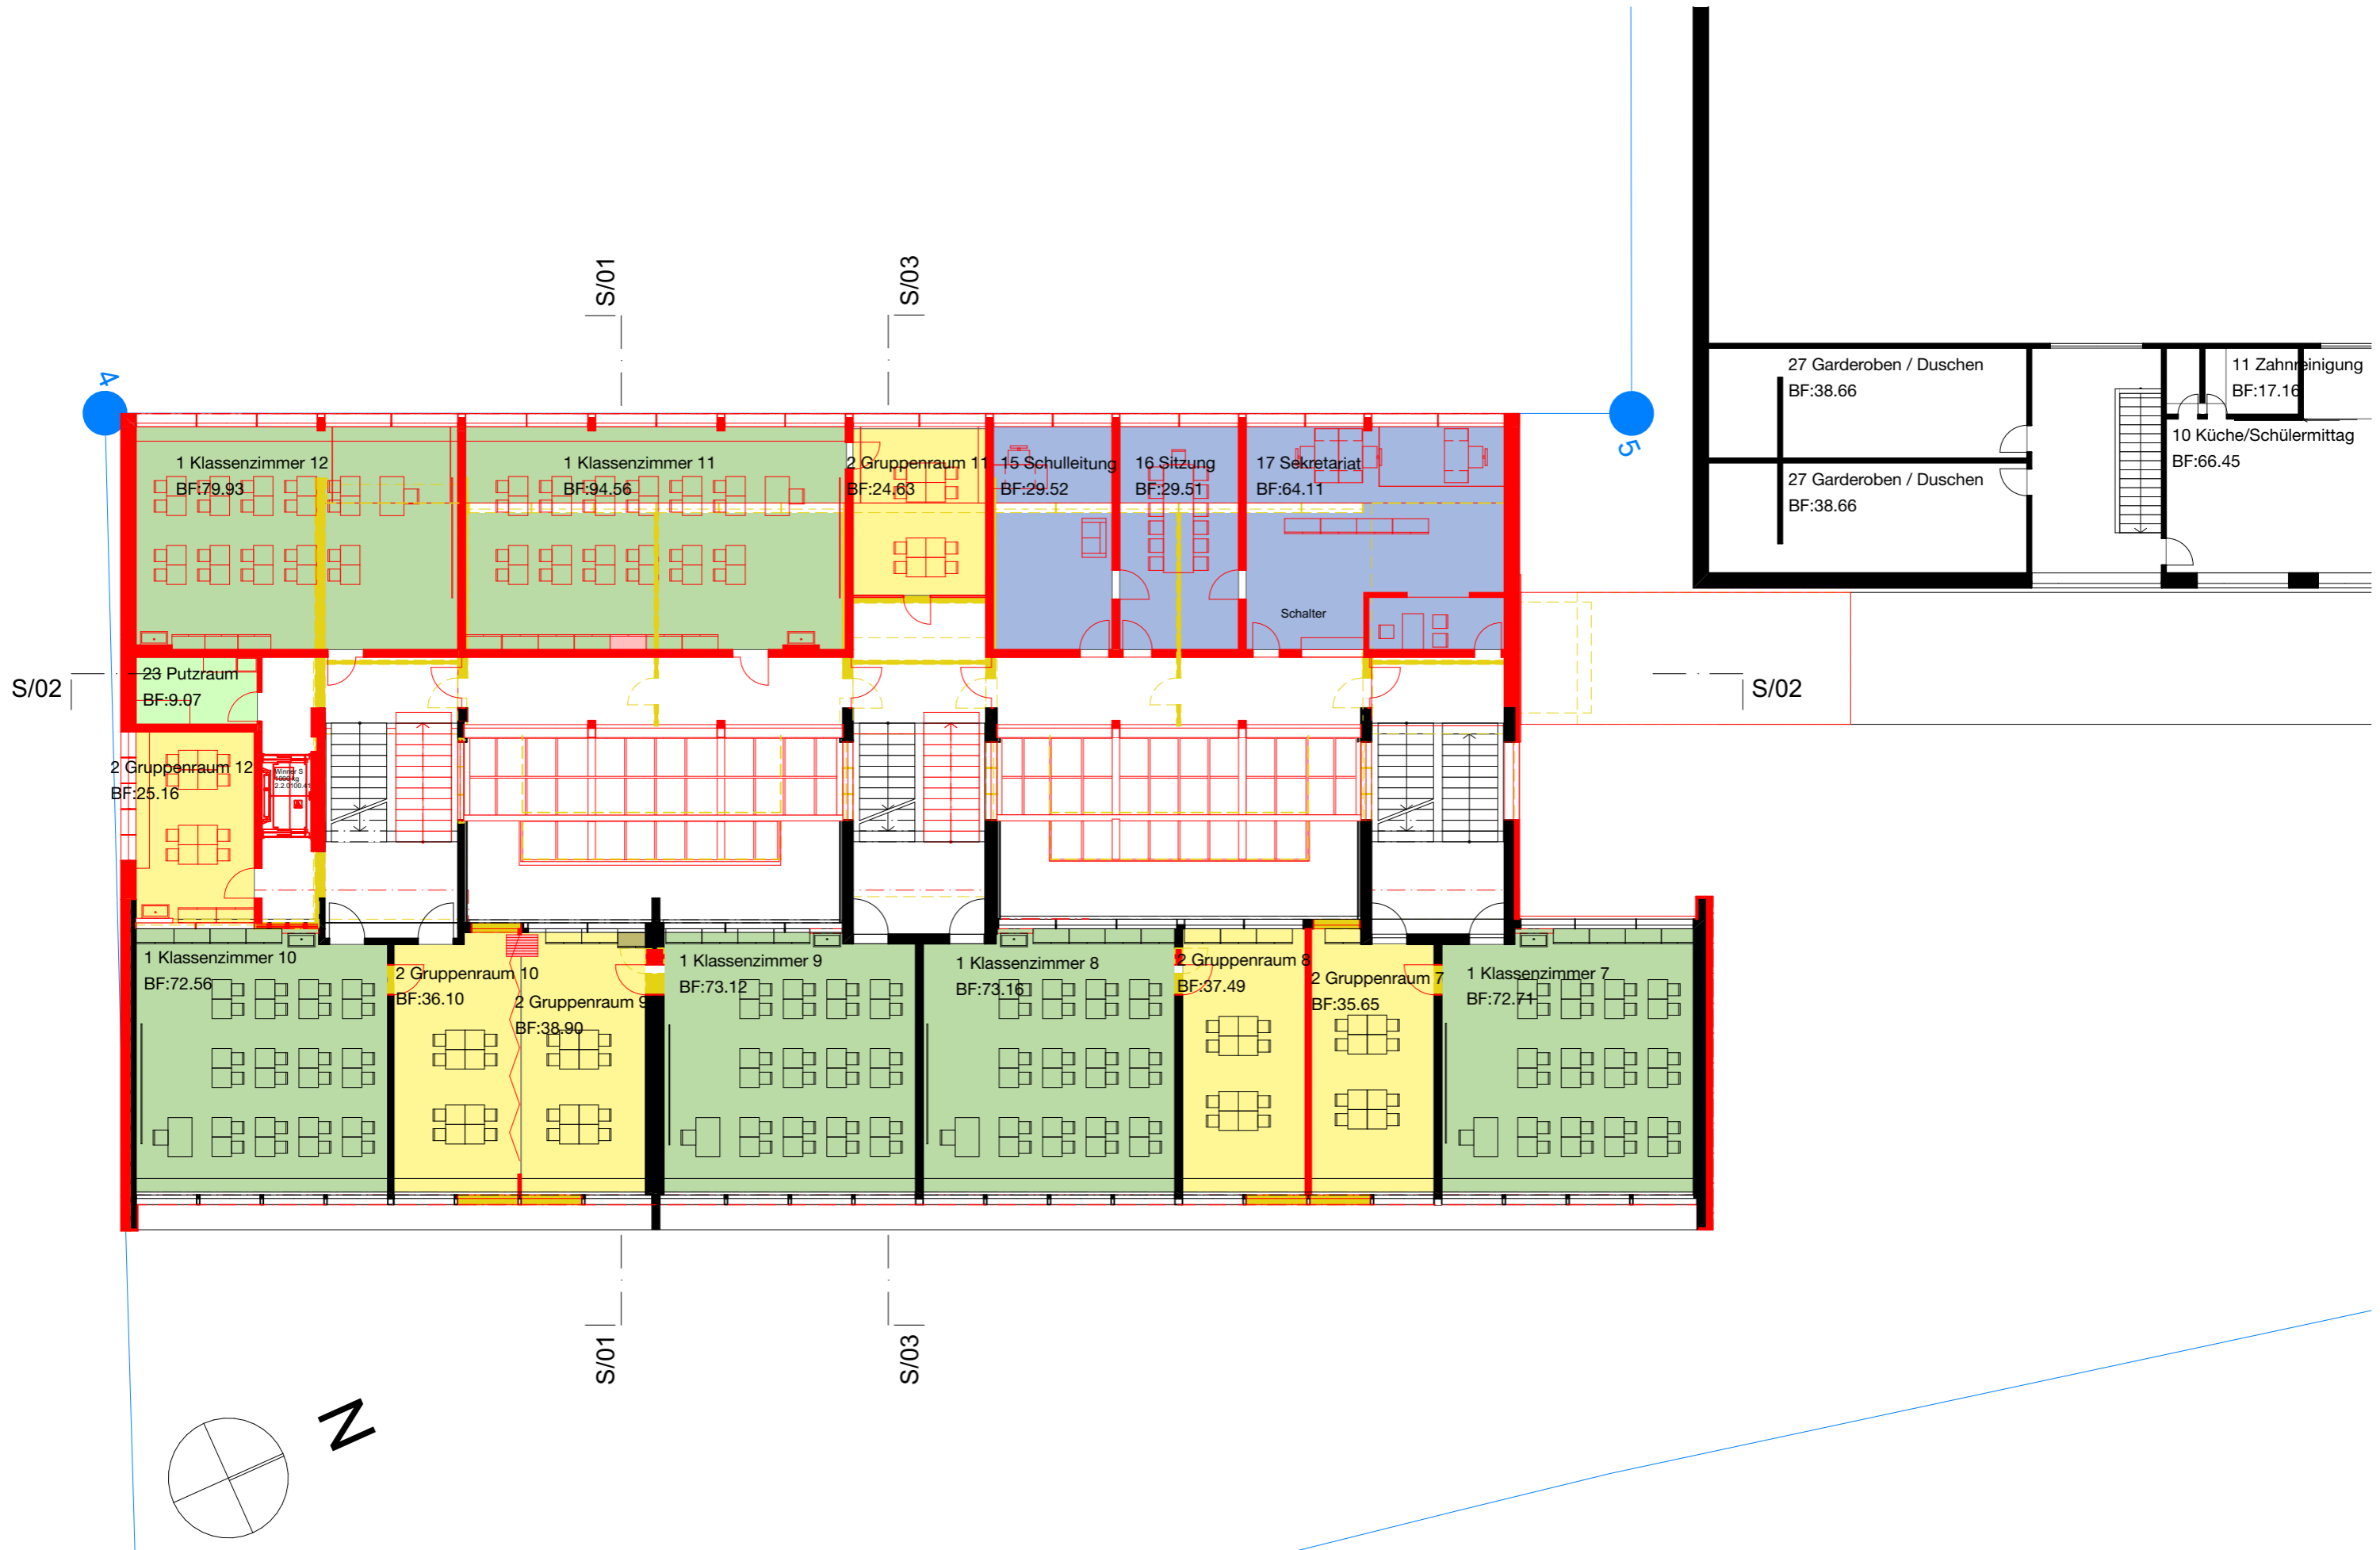

494 SH Schliechti, Weiningen

Obergeschoss

Mst.: 1:200 | 19.09.2023 | rs & mk | A3